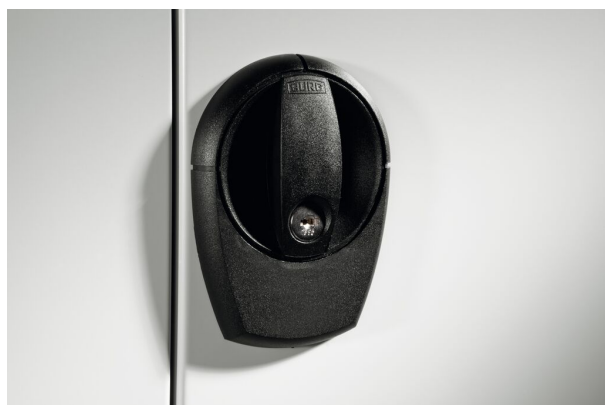

Karta produktu "130000-031"

C+P owalny pochwył z cylindrycznym zamkiem kluczykowym, 5001

Owalny pochwył z cylindrycznym zamkiem i 2 kluczami, nr zamka 5001, Seria 13

Seria: Basis szafy z drzwiami skrzydłowymi

Grupa produktów: Zamek

Seria: Seria 13